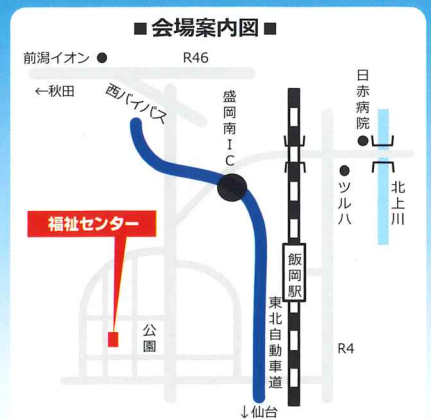

銘木、桧・杉等の木材、他展示即売会

日頃の感謝を込めて

株式会社
銘林

感謝祭

東京木材市場、他県より直送!
展示会場でしか買えません!!

※写真は前回のものです。

- 樺や銀杏などの銘木、丸太、テーブル材、腰板、羽目板、フローリング、エコ建材、建築資材、家具類等々
- 現品処分品、見切品、1点ものはこの場限りです!!

来場者全員に粗品進呈! さらに
御買上金額に応じて景品進呈!!

先着50名様に
福田パン(2コ)
プレゼント!!

3月7日(水)・8日(木) 7日(水) 9:00~17:00
8日(木) 9:00~15:00

於:盛岡地区勤労者共同福祉センター

岩手県紫波郡矢巾町流通センター南1丁目2-7
TEL:019-638-1302

◆軽食コーナー AM10:00~PM3:00 (なくなり次第終了) ◆
天ぷらそば・うどん、おにぎり、おでん、飲み物等無料配布致します!
御施主様と是非一緒にご来場下さい!!